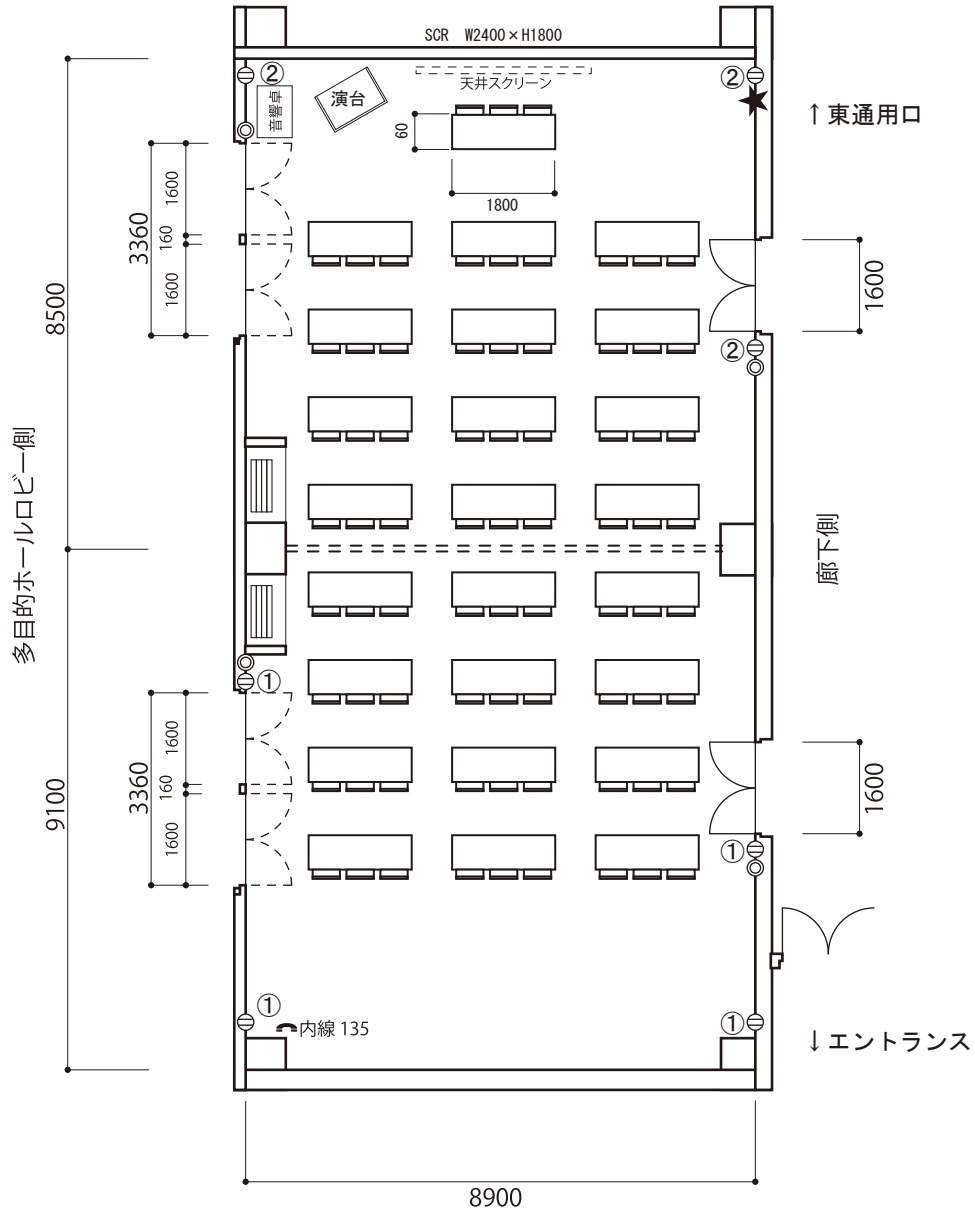

1階 第1会議室

(0.75/100)

1階 第2会議室

(0.75/100)

- ◎ 照明スイッチ
- ⊖ コンセント
- ①② (2回路)
- ★ LAN取口
- ⤵ 内線(番号)

1階 第3会議室

(0.75/100)

- ◎ 照明スイッチ
- ⊖ コンセント
- ①② (2回路)
- ★ LAN取口
- ⤵ 内線(番号)

2階 第4会議室

(0.75/100)

←エレベーター・階段

- ◎ 照明スイッチ
- ⊖ コンセント
- ①～⑥ (6回路)
- ★ LAN取口
- ☎ 内線(番号)

1階 第6会議室

(0.75/100)

- ◎ 照明スイッチ
- ⊖ コンセント
- ①~⑨ (9回路)
- ★ LAN取口
- ☆ 内線(番号)

3階 第1特別会議室

(0.8/100)

3階 第2特別会議室

(0.7/100)