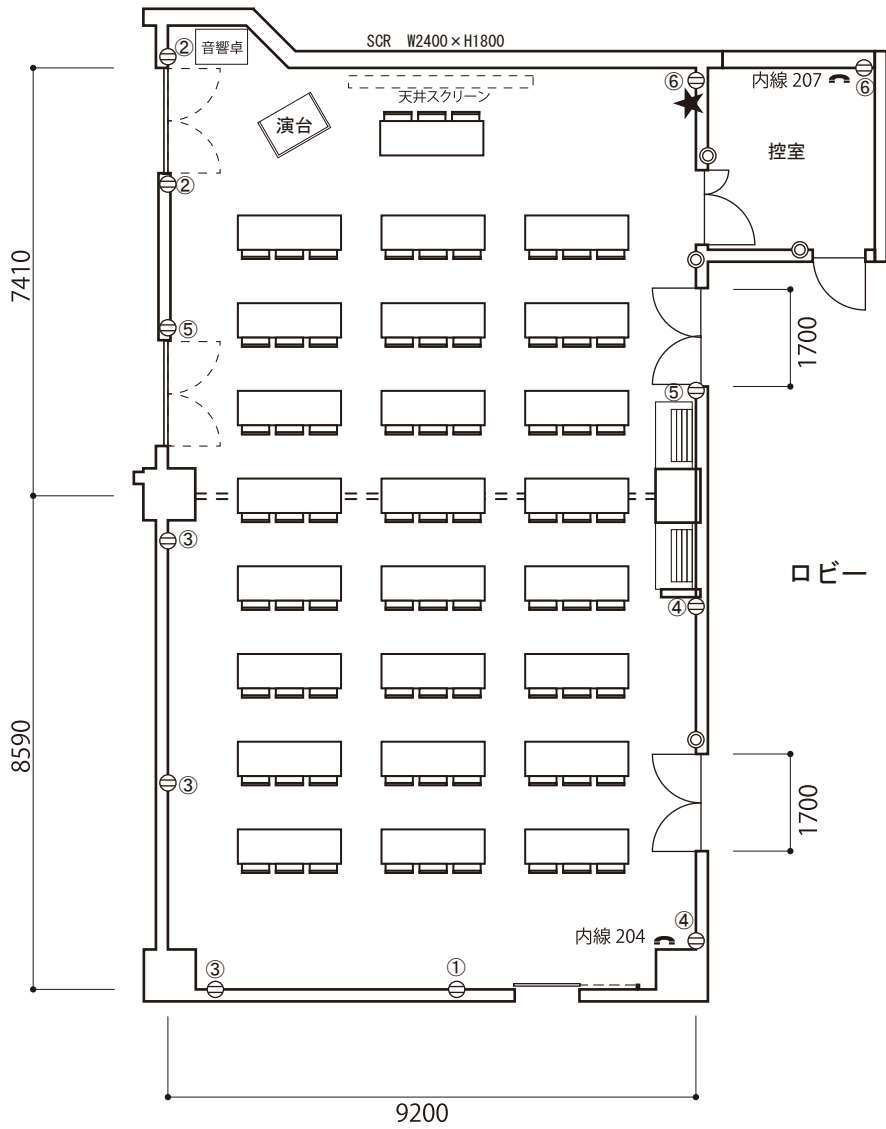

1階 第1会議室

(0.75/100)

1階 第2会議室

(0.75/100)

- ◎ 照明スイッチ
- ⊖ コンセント
- ①② (2回路)
- ★ LAN取口
- ⤵ 内線(番号)

1階 第3会議室

(0.75/100)

- ◎ 照明スイッチ
- ⊖ コンセント
- ①② (2回路)
- ★ LAN取口
- ⤵ 内線(番号)

2階 第4会議室

(0.75/100)

←エレベーター・階段

- ◎ 照明スイッチ
- ⊖ コンセント
- ①～⑥ (6回路)
- ★ LAN取口
- ☎ 内線(番号)

1階 第6会議室

(0.75/100)

- ◎ 照明スイッチ
- ⊖ コンセント
- ①~⑨ (9回路)
- ★ LAN取口
- ☆ 内線(番号)

3階 第1特別会議室

(0.8/100)

3階 第2特別会議室

(0.7/100)