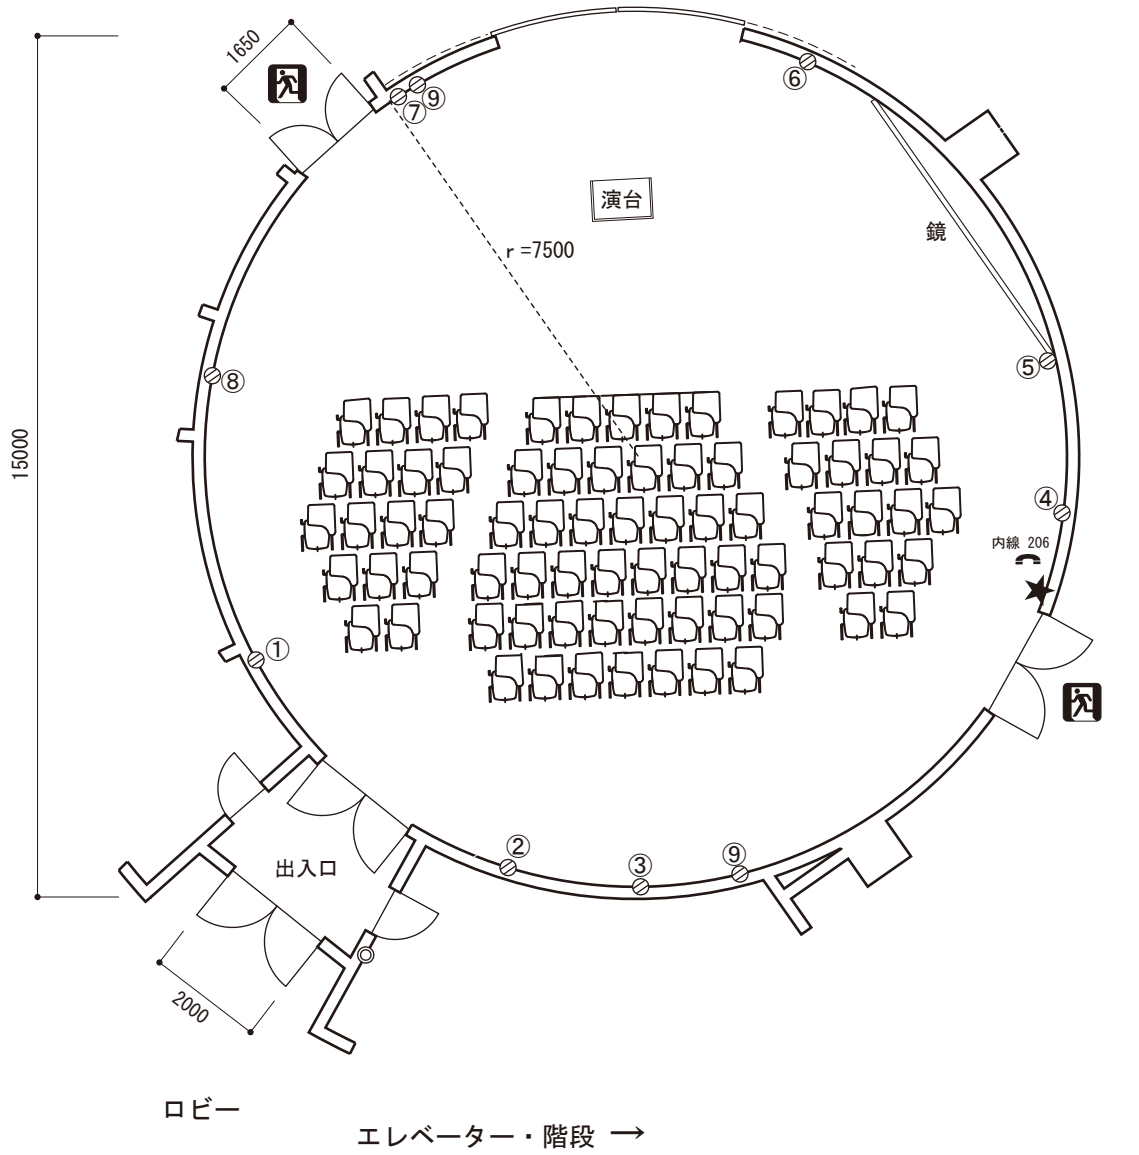

2階 第4会議室

(0.75/100)

←エレベーター・階段

- ◎ 照明スイッチ
- ⊖ コンセント
- ①～⑥ (6回路)
- ★ LAN取口
- ☎ 内線(番号)

1階 第6会議室

(0.75/100)

- ◎ 照明スイッチ
- ⊖ コンセント
- ①~⑨ (9回路)
- ★ LAN取口
- ☆ 内線(番号)

3階 第1特別会議室