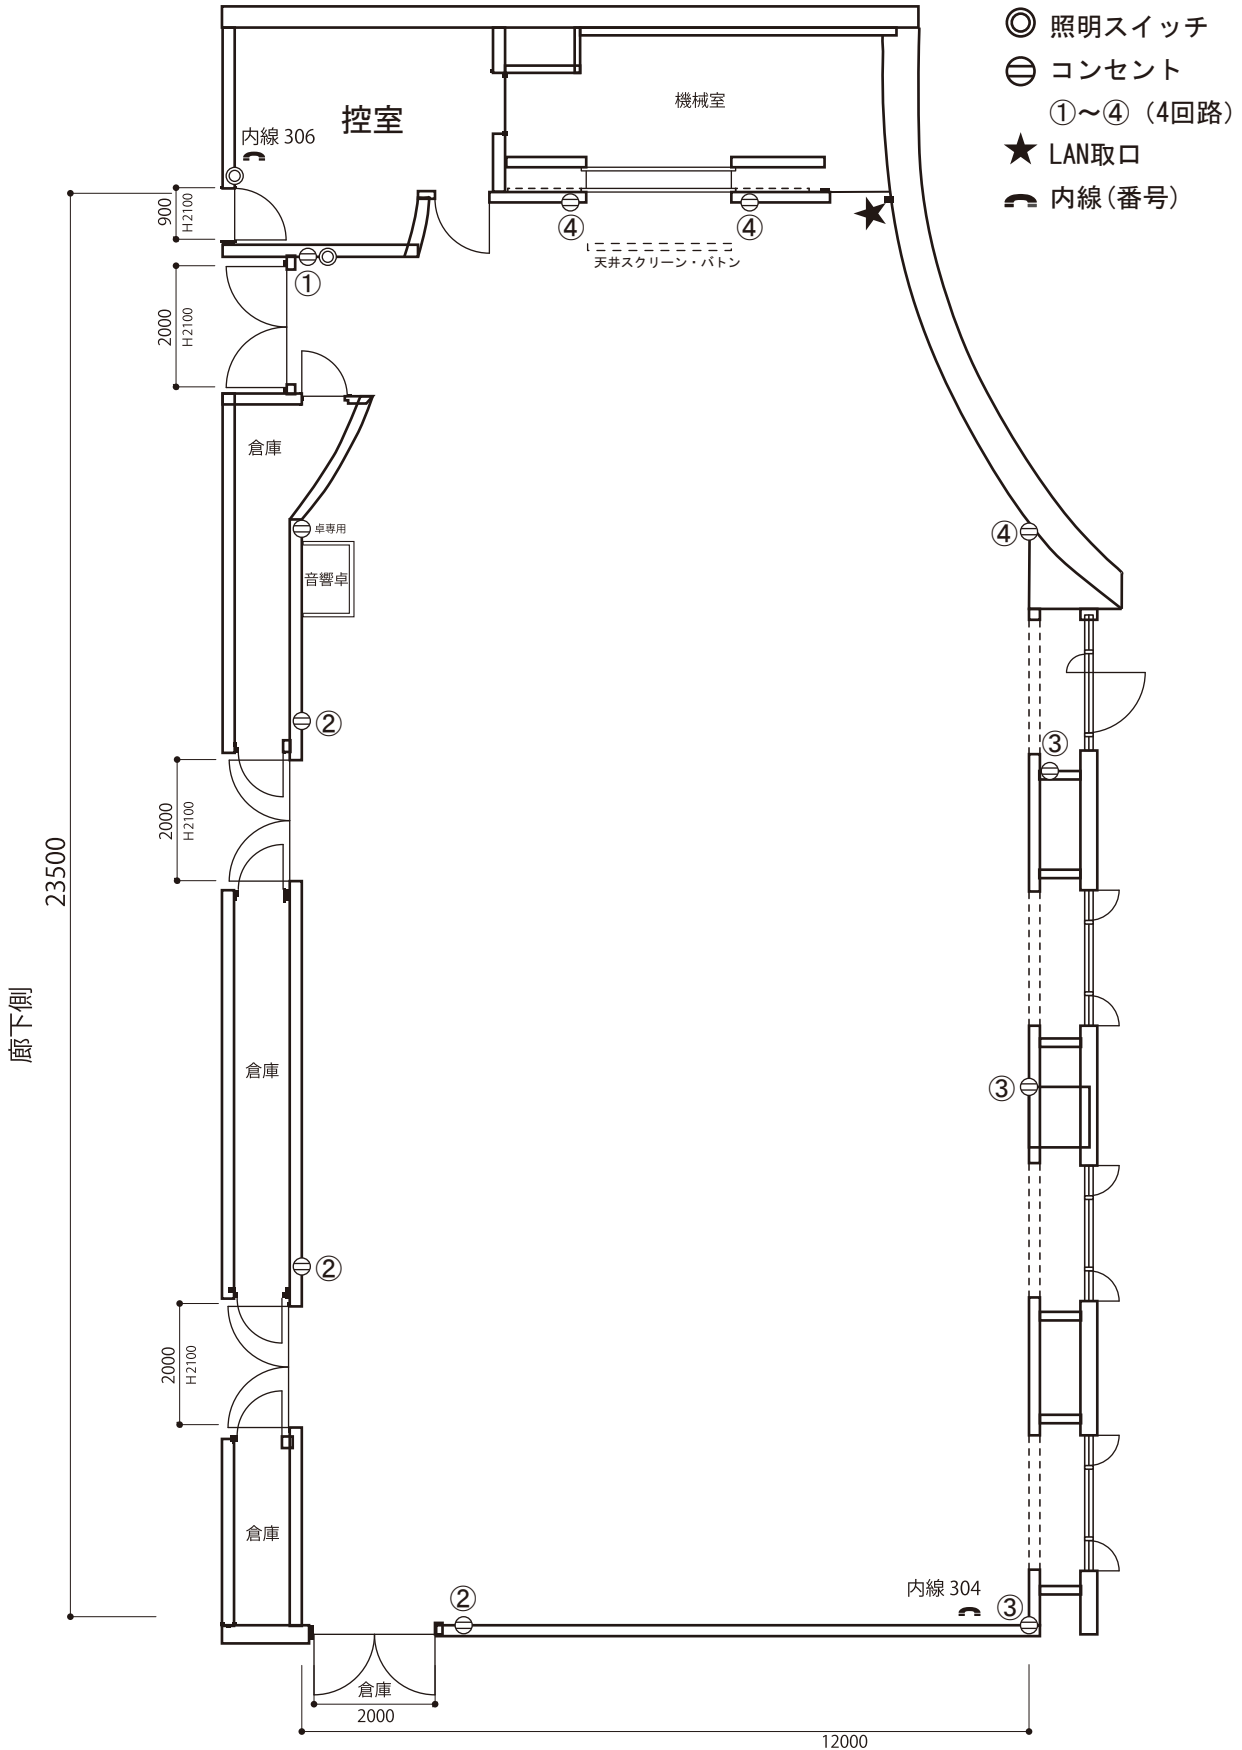

1階 第1会議室

(0.75/100)

1階 第2会議室

(0.75/100)

- ◎ 照明スイッチ
- ⊖ コンセント
- ①② (2回路)
- ★ LAN取口
- ⤵ 内線(番号)

1階 第3会議室

(0.75/100)

- ◎ 照明スイッチ
- ⊖ コンセント
- ①② (2回路)
- ★ LAN取口
- ⤵ 内線(番号)

2階 第4会議室

(0.75/100)

←エレベーター・階段

- ◎ 照明スイッチ
- ⊖ コンセント
- ①～⑥ (6回路)
- ★ LAN取口
- ☎ 内線(番号)

1階 第6会議室

(0.75/100)

- ◎ 照明スイッチ
- ⊖ コンセント
- ①~⑨ (9回路)
- ★ LAN取口
- ☆ 内線(番号)

3階 第1特別会議室

(0.8/100)

3階 第2特別会議室

(0.7/100)