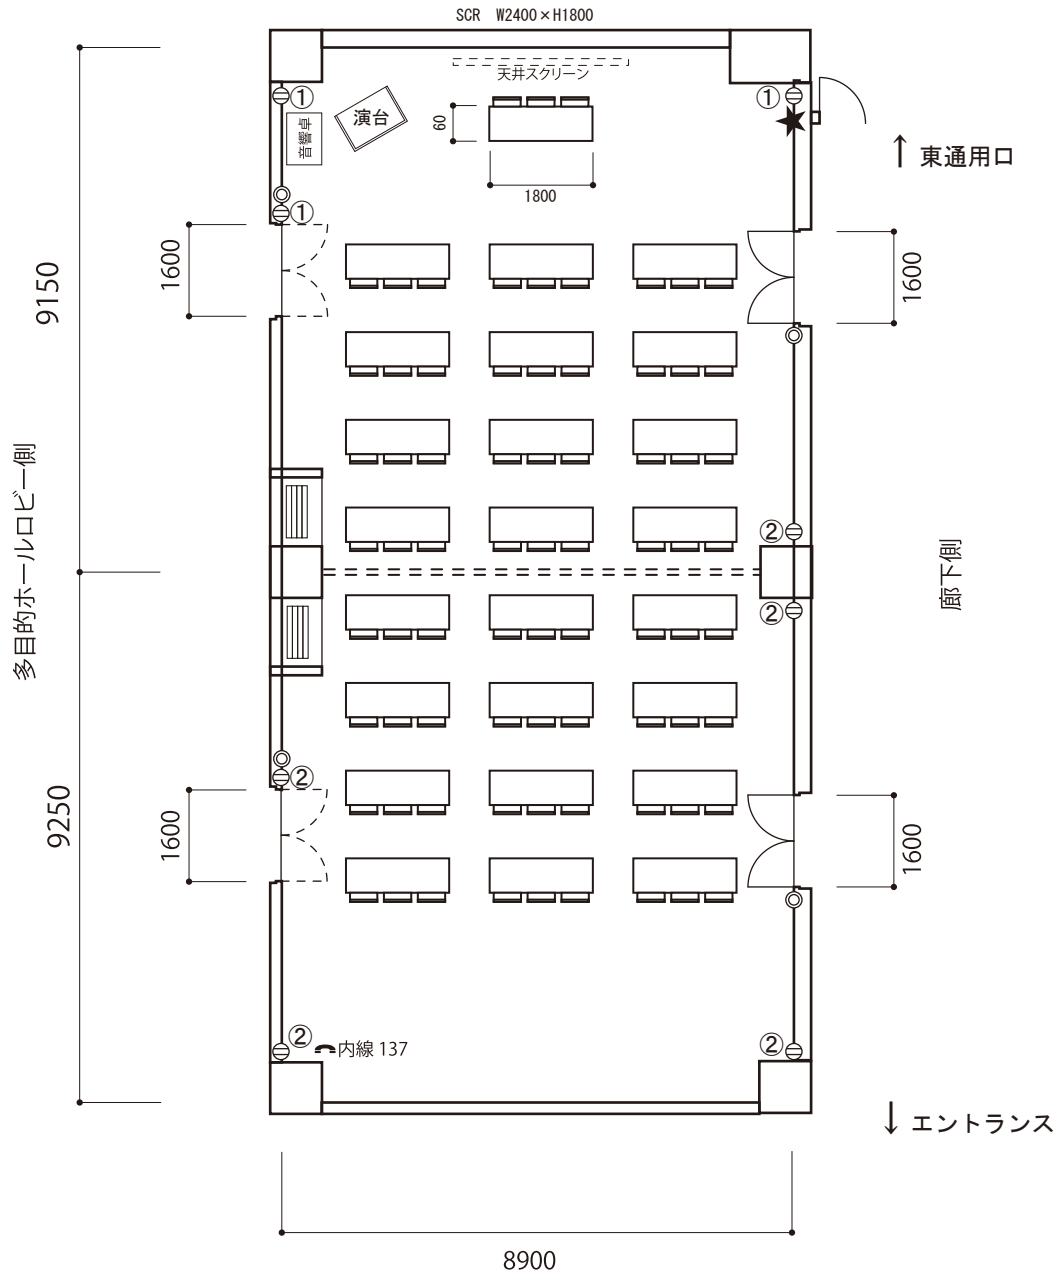

1階 第1会議室

(0.75/100)

1階 第2会議室

(0.75/100)

- ◎ 照明スイッチ
- ⊖ コンセント
- ①② (2回路)
- ★ LAN取口
- ⤵ 内線(番号)

1階 第3会議室

(0.75/100)

- ◎ 照明スイッチ
- ⊖ コンセント
- ①② (2回路)
- ★ LAN取口
- ⤵ 内線(番号)

2階 第4会議室

(0.75/100)

←エレベーター・階段

- ◎ 照明スイッチ
- ⊖ コンセント
- ①～⑥ (6回路)
- ★ LAN取口
- ☎ 内線(番号)

1階 第6会議室

(0.75/100)

- ◎ 照明スイッチ
- ⊖ コンセント
- ①~⑨ (9回路)
- ★ LAN取口
- ☆ 内線(番号)

3階 第1特別会議室

(0.8/100)

3階 第2特別会議室

(0.7/100)