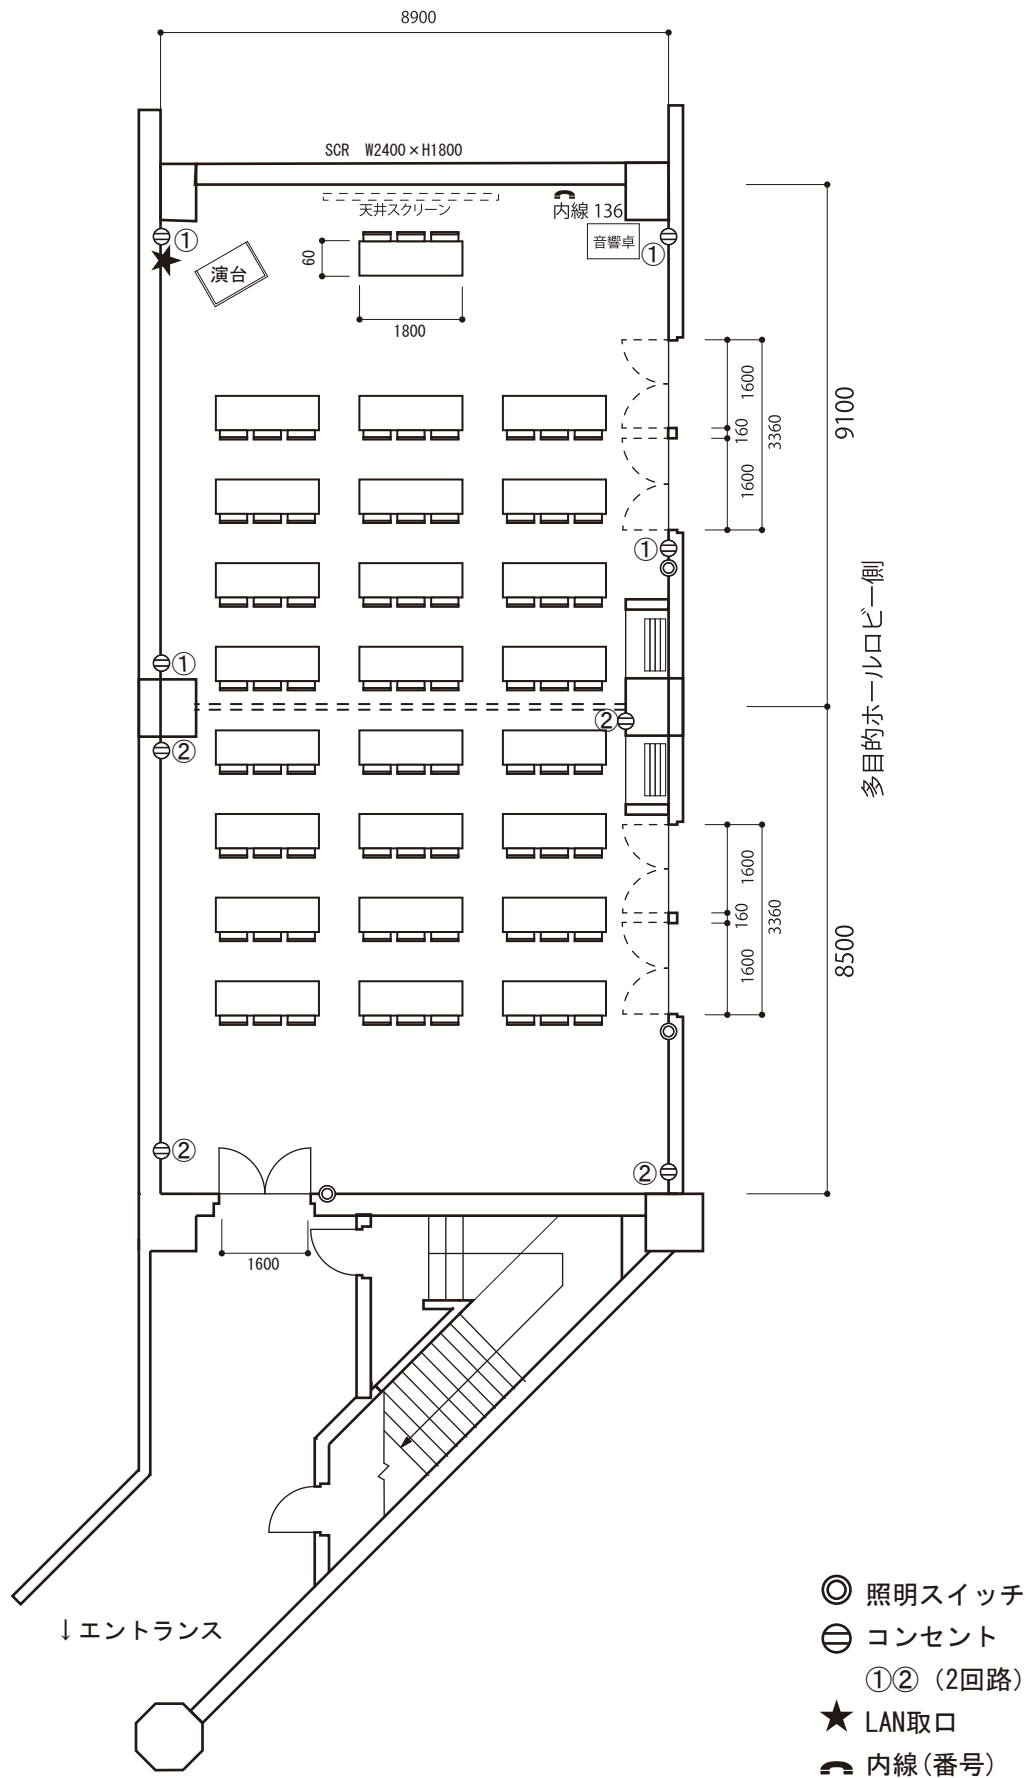

1階 第1会議室

(0.75/100)

1階 第2会議室

(0.75/100)

- ◎ 照明スイッチ
- ⊖ コンセント
- ①② (2回路)
- ★ LAN取口
- ⤵ 内線(番号)

1階 第3会議室

(0.75/100)

- ◎ 照明スイッチ
- ⊖ コンセント
- ①② (2回路)
- ★ LAN取口
- ⤵ 内線(番号)

2階 第4会議室

(0.75/100)

←エレベーター・階段

- ◎ 照明スイッチ
- ⊖ コンセント
- ①～⑥ (6回路)
- ★ LAN取口
- ☎ 内線(番号)

1階 第6会議室

(0.75/100)

- ◎ 照明スイッチ
- ⊖ コンセント
- ①~⑨ (9回路)
- ★ LAN取口
- ☆ 内線(番号)

3階 第1特別会議室

(0.8/100)

3階 第2特別会議室

(0.7/100)